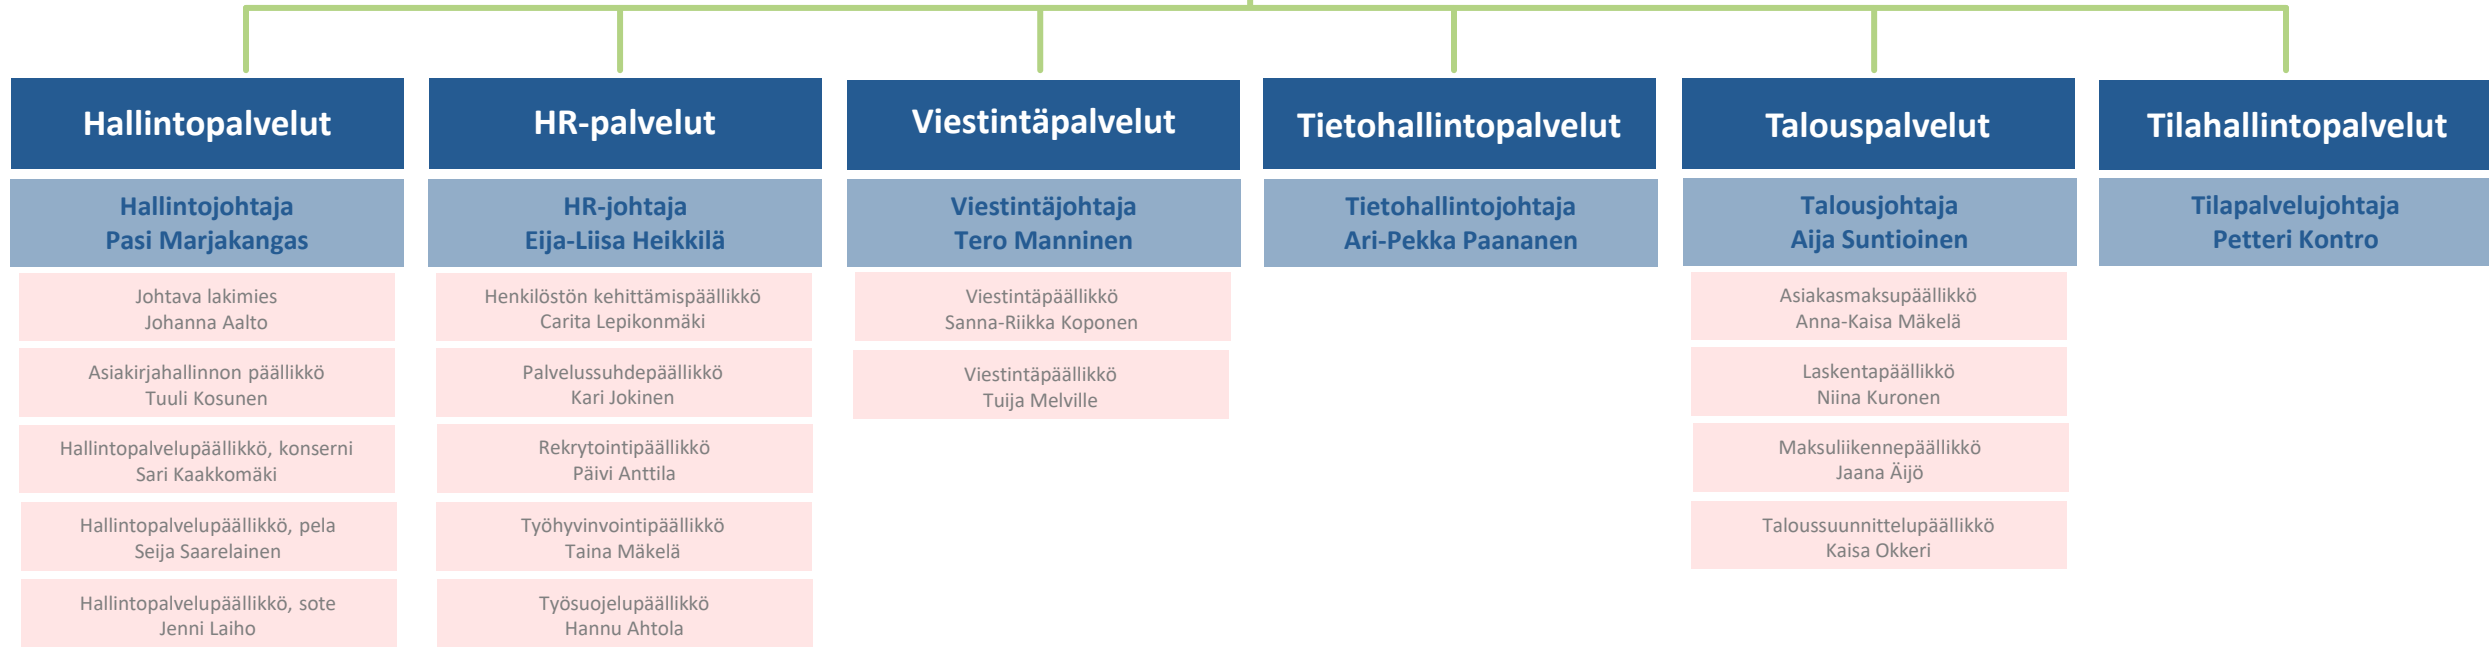

Johtamisen tukipalvelut

Toimialajohtaja Lasse Leppä

Palvelutuotannon tukipalvelut

Vastuualuejohtaja Hanna Vihavainen